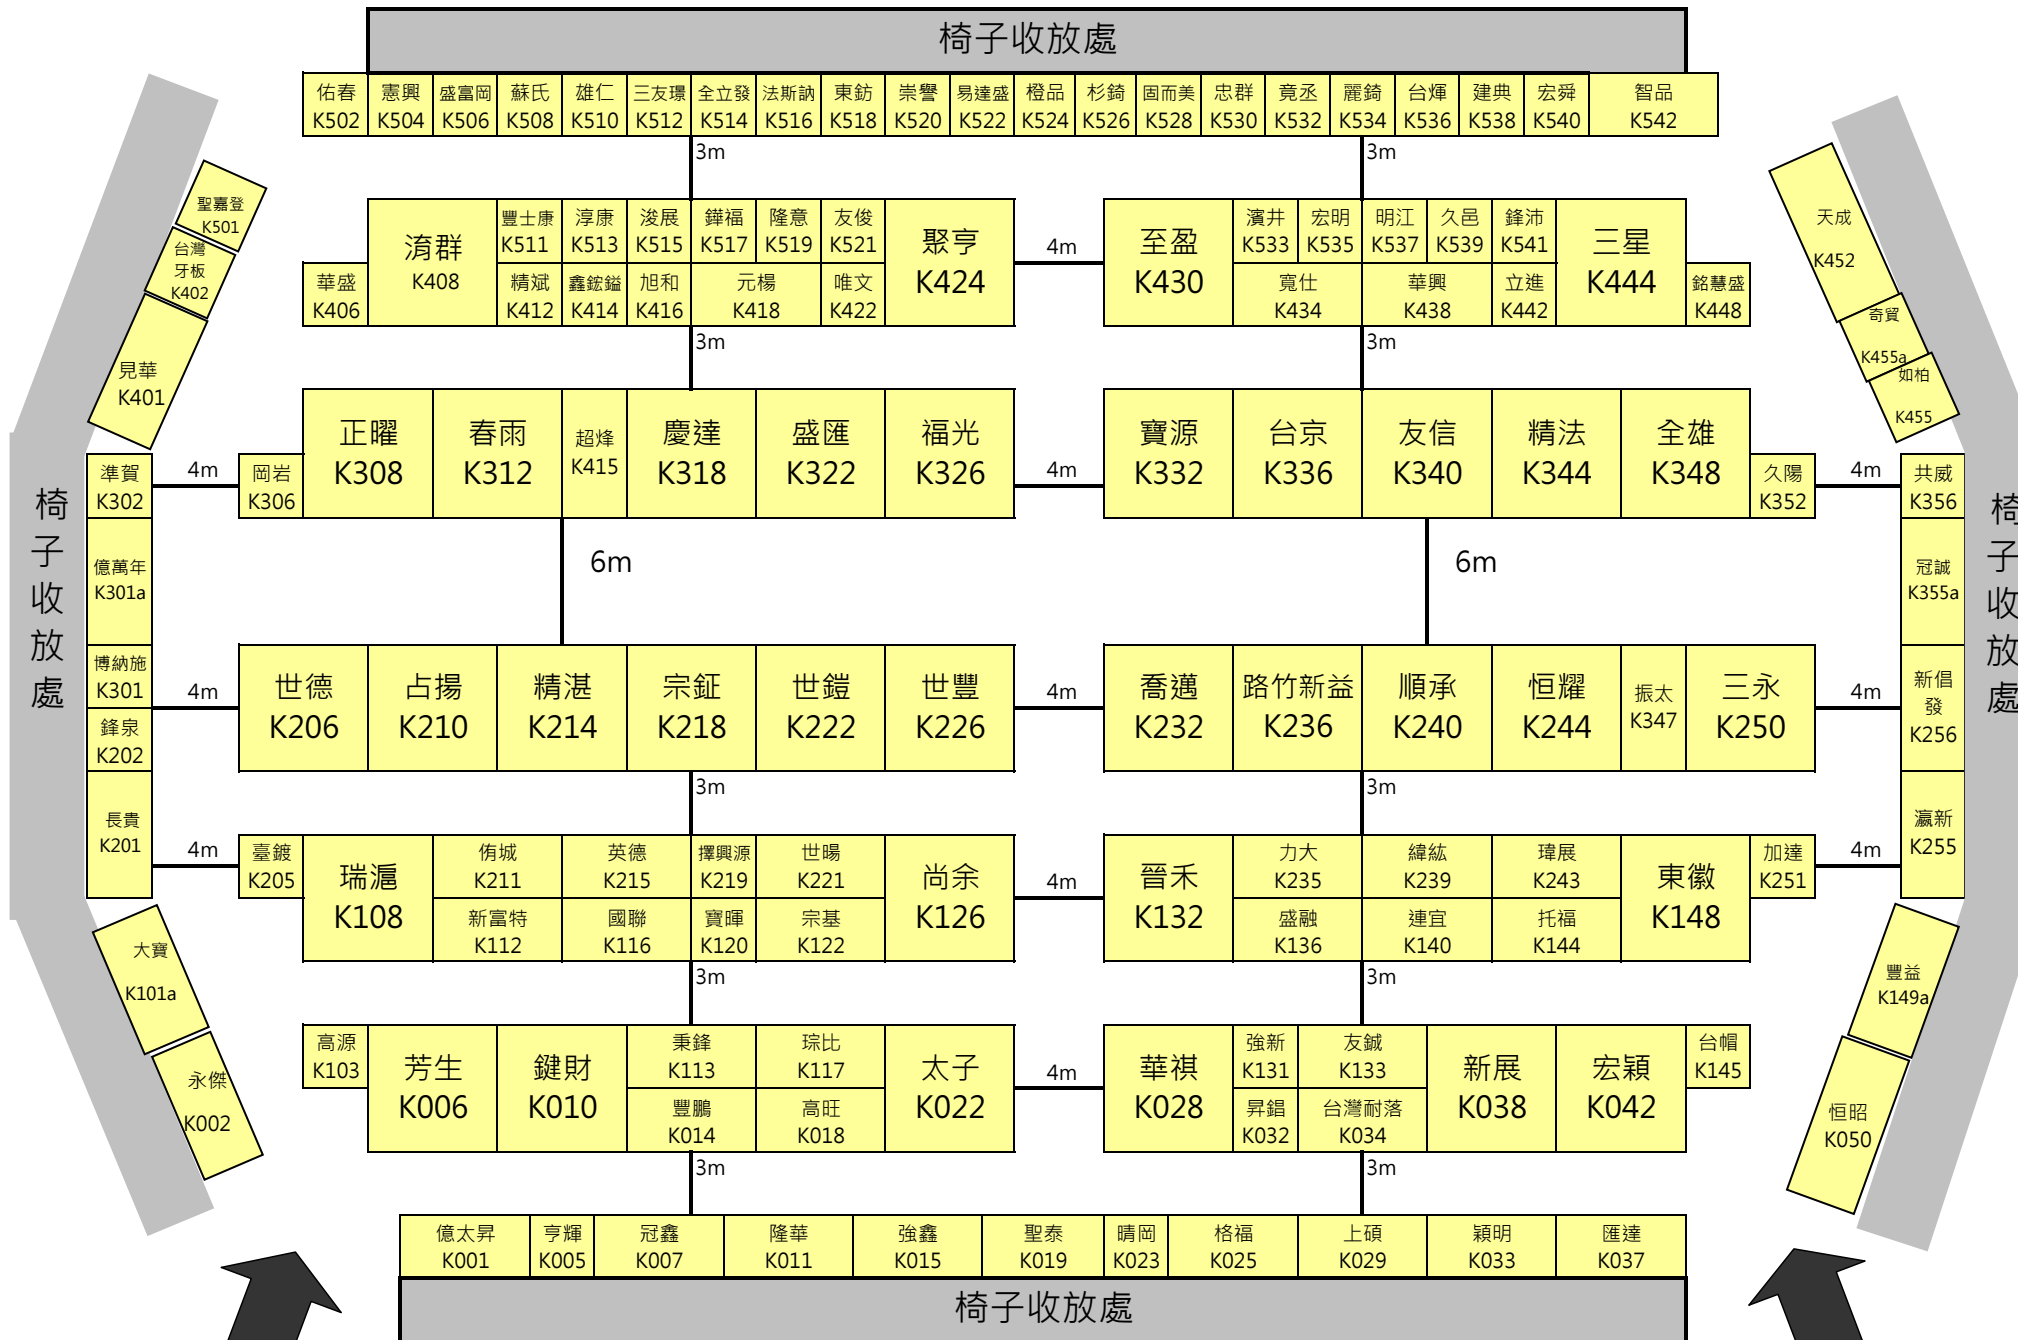

2012年扣件展 參展廠商攤位分配協調會 第1展場(高雄巨蛋)平面圖 (280個攤位)

特別注意

1. 每攤位均為9平方米。租用1-2個攤位廠商之攤位裝潢由大會裝潢商搭建，租用4個攤位廠商請自行搭建攤位裝潢。
2. 箭頭標示處為展場主要出入口，不開放其他門口進出。
3. 除主要走道為6米及4米，其餘走道均為3米。

← 新榮街 →

← 博愛二路 →